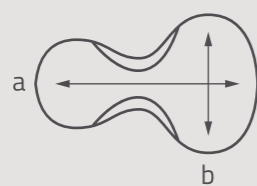

VECTOR HT1000 | MAN

VECTOR HT1000 | WOMAN

CODE

MAN: HT1000

Vector HT1000

Fondello creato e sviluppato in 2 livelli con un inserto high density per garantire comfort e performance durante le prestazioni. Il fondello con schiuma forata permette di avere una traspirazione eccellente. Gli inserti hd garantiscono e corrispondono alle esigenze dei corridori.

CODE

LADY: HT1000

Vector HT1000

This article create in 2 levels with high density insert can guarantee comfort during the performance. Perforation foam permit to have a fantastic breathable solution.

SIZE

MAN

HT1000.L A: 36.6 cm B: 22.3 cm

SIZE

WOMAN

HT1000.D A: 35.4 cm B: 21.9 cm

insert H.D.
open cell foam:
thickness 8mm

Vector