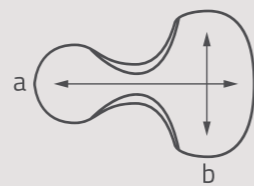

VECTOR HT1000 | MAN

VECTOR HT1000 | WOMAN

CODE

MAN: HT1000

Vector HT1000

Fondello creato e sviluppato in 2 livelli con un inserto high density per garantire comfort e performance durante le prestazioni. Il fondello con schiuma forata permette di avere una traspirazione eccellente. Gli inserti hd garantiscono e corrispondono alle esigenze dei corridori.

CODE

LADY: HT1000

Vector HT1000

This article create in 2 levels with high density insert can guarantee comfort during the performance. Perforation foam permit to have a fantastic breathable solution.

SIZE

MAN

HT1000.L A: 36.6 cm B: 22.3 cm

SIZE

WOMAN

HT1000.D A: 35.4 cm B: 21.9 cm

insert H.D.
open cell foam:
thickness 8mm

Vector